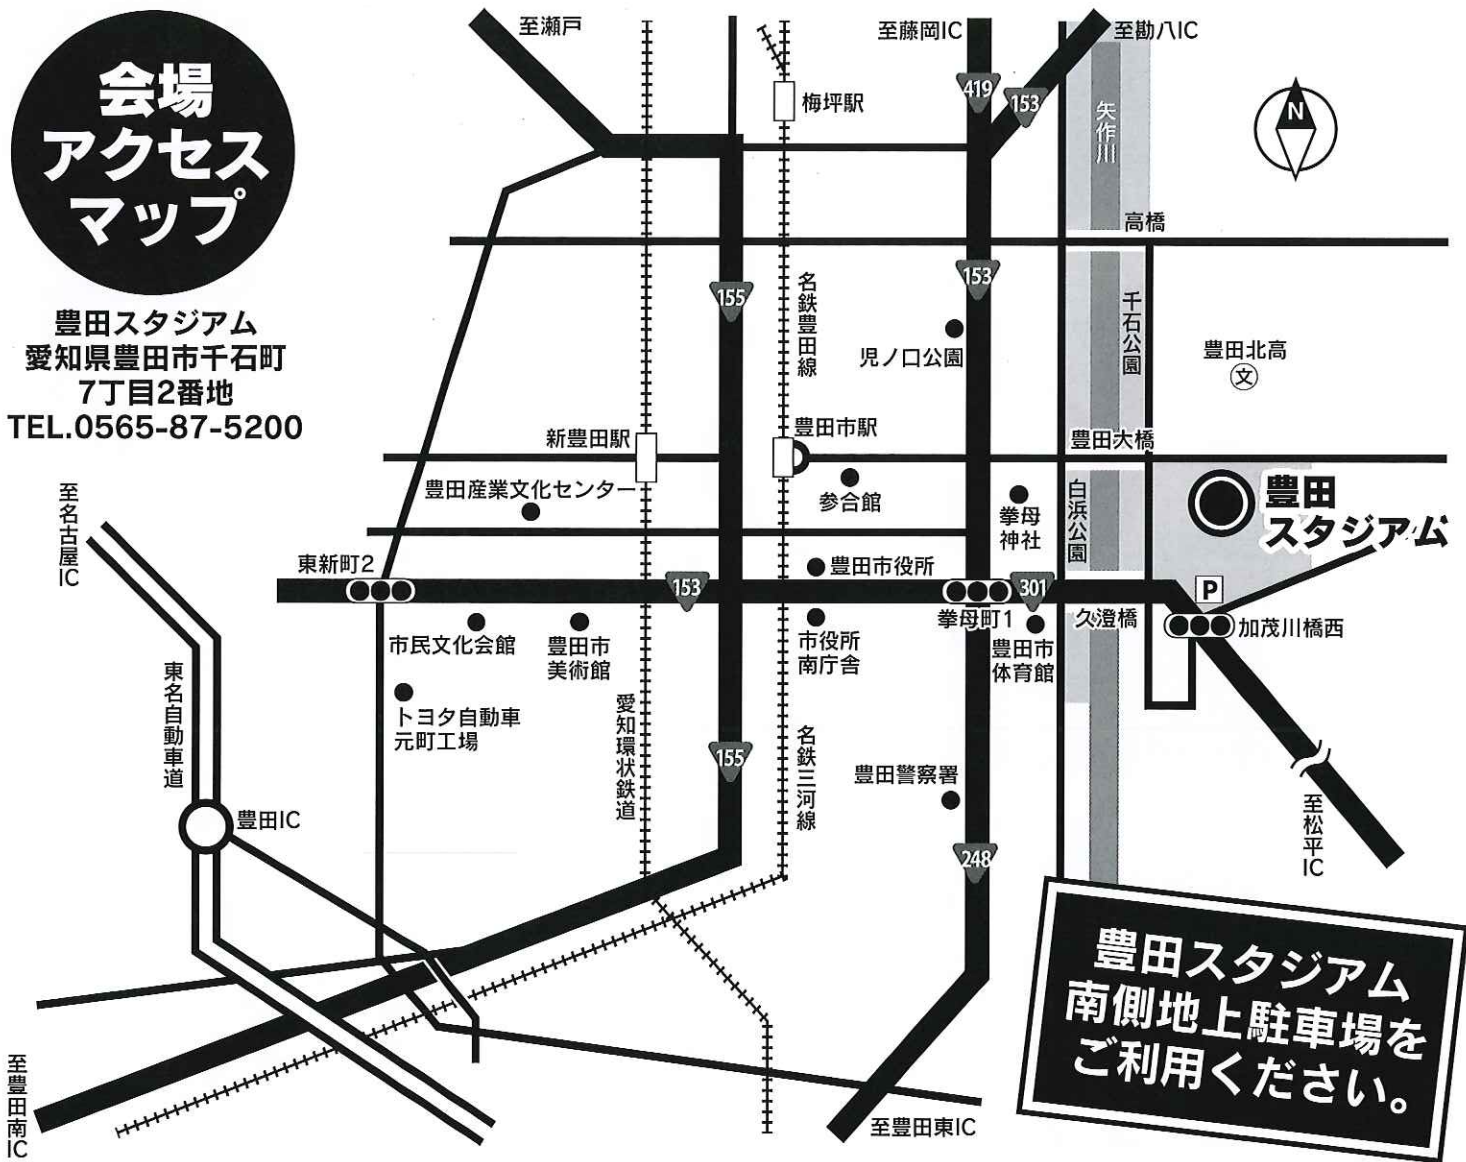

会場 アクセス マップ

豊田スタジアム
愛知県豊田市千石町
7丁目2番地
TEL.0565-87-5200

展示会 参加申込書

貴社名	
部署・氏名	
TEL (ご参加の方のご連絡先)	

※ご参加いただける人数をご記入ください

11/19(木)	10:00 } 13:00	名様	13:00 } 17:00	名様
	9:30 } 13:00		13:00 } 15:30	
11/20(金)		名様		名様

営業所 (部署)名	
担当 営業スタッフ	

FAX送付先: システム機器推進部 高野宛

こちらの面をFAXにて送付ください

FAX 052-882-6529