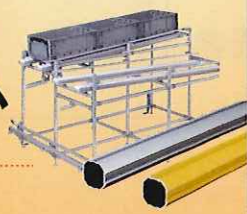

作業分析
動線分析

アシストスーツ
装着

アルミフレーム
組立

簡易無人車
の操作

同時開催 常時併設

株式会社豊田自動織機の
物流改善事例ブース

「ムダ取り事例」や「からくり実機の展示」

TOYOTA
L&F